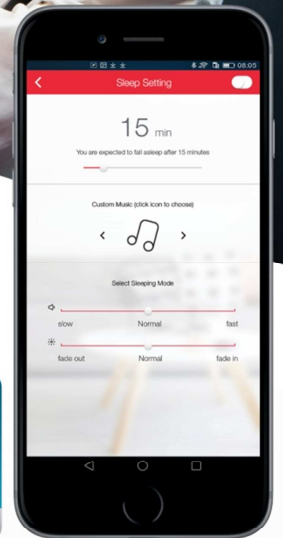

¡HÁGASE LA LUZ Y FIESTA!

sengled flex

LUZ LED + **ALTAVOZ JBL WIFI**

- Combina y controla varias bombillas; uso flexible
- Ajustes de luz, sonido y música a través de la app
- Compatible con DLNA y los servicios de transmisión de música más populares

Tan sencillo como integrar el Flex de Sengled (que incluye altavoces fabricados por JBL) en la red WIFI de tu hogar. A través de la app gratuita se puede regular fácilmente la luz de forma gradual y crear grupos controlados individualmente con varias bombillas. El resultado es un entorno de distintos ambientes en el que reproducir distintas fuentes al mismo tiempo. Es posible comenzar fácilmente la transmisión de música utilizando apps populares como Spotify o Deezer y pasarla sencillamente a las bombillas. Tu móvil quedará libre para ser utilizado como desees. Y para una mayor diversión ¡también se puede utilizar el Flex en cualquier enchufe E27 al aire libre!